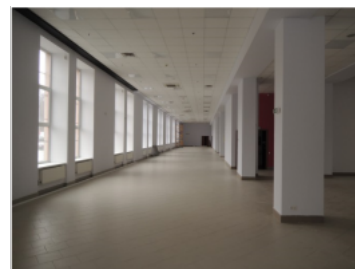

Аренда и продажа
офисных помещений

Украина, Киев, улица Глубочицкая, 17Д

tel.: +38 (066) 338-02-03

mail@myoffice.com.ua | http://myoffice.com.ua/

Музей Глубочицкая 17Г

Без НДС: $ 8.00/кв.м

Технические данные

Район:	Шевченковский
Метро:	Лукьяновская
Класс объекта:	В
Расстояние до метро:	600 метров
Ремонт:	Есть
Кондиционирование:	Есть
Парковка:	По фасаду здания, вдоль прилегающих улиц. Возможна парковка машин во внутреннем дворе
Интернет:	Есть
Телефония:	Есть
Охрана:	Есть
Эксплуатационные расходы:	10 грн за кв.м./мес

Здание находится в активном деловом районе. В непосредственной близости расположены Посольство Азербайджана, Посольство Великобритании, Клиника "Новый зир", МФК "Покровский Посад", Кинотеатр "Киевская Русь" и др.

Здание фасадное, расположено в центральной части Киева, на большой улице, соединяющей два городских района: Лукьяновку и Подол. Высота потолков более 4 м. Большие панорамные окна, хорошее освещение. Есть грузовой лифт.